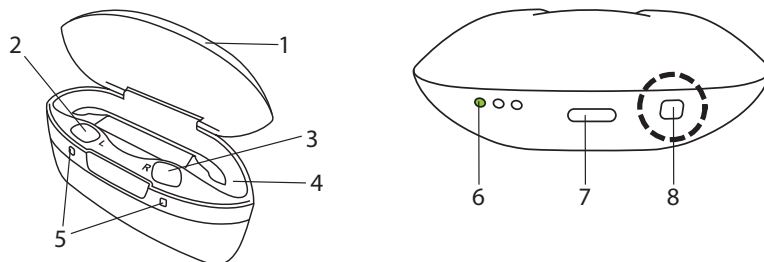

1. Deksel
2. Laadstation hoortoestel links
3. Laadstation hoortoestel rechts
4. Compartiment voor de telefoons
5. Indicatielampjes laadstatus hoortoestel
6. Indicatielampjes status interne accu
7. USB-C poort
8. Aan/uit-knop

IN DE VERPAKKING

In de verpakking wordt meegeleverd:

- Eén oplader
- Eén adapter
- Eén USB-kabel
- Gebruiksaanwijzing